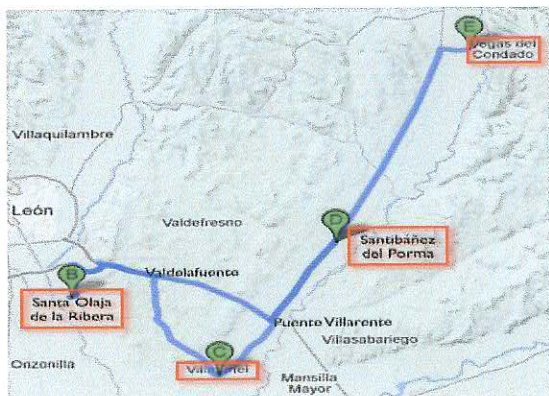

C.R.A. RIBERA DEL PORMA

El Colegio Rural Agrupado "Ribera del Porma" tiene en funcionamiento las escuelas situadas en las localidades de Santa Olaja de la Ribera, Villaturiel, Santibáñez de Porma y Vegas del Condado.